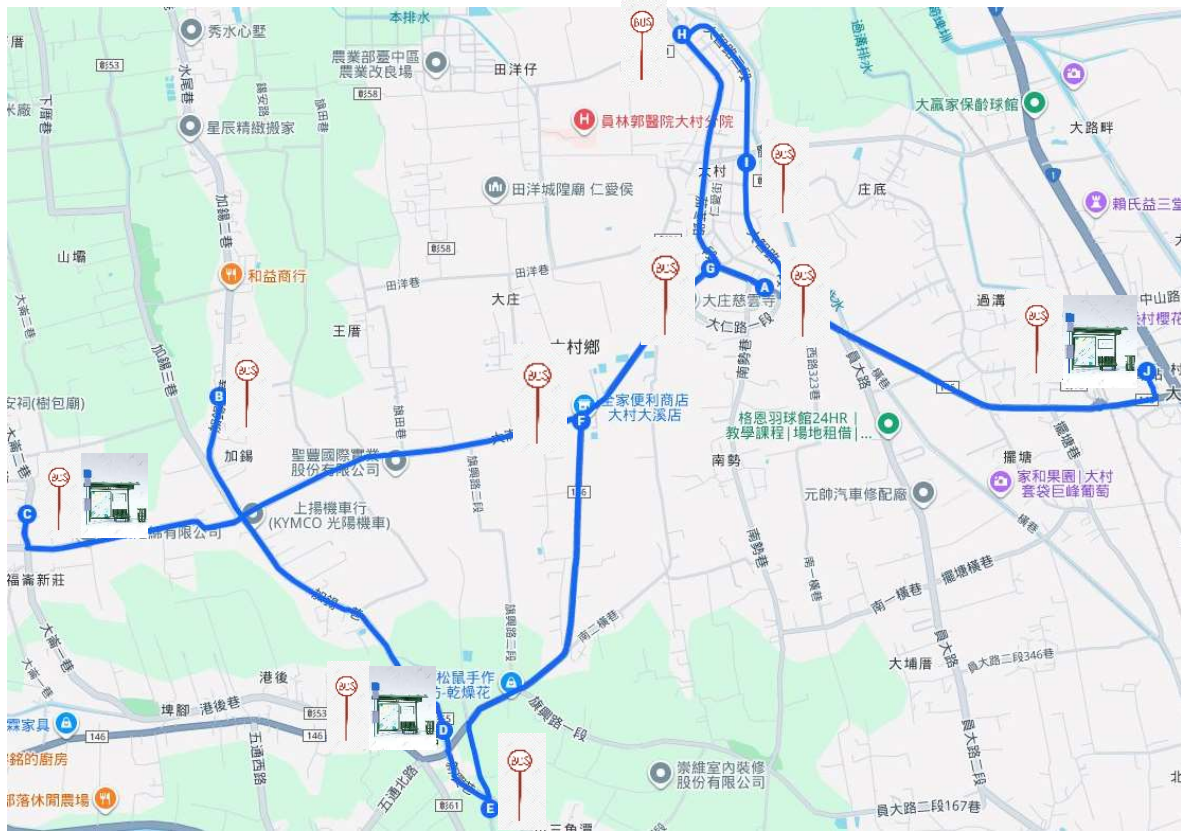

固定路線-大村 1 號 位置圖

路線起迄點	編號	站名	站址	座標
大村鄉公所 福進宮	1	大村鄉公所	彰化縣大村鄉中正西路 338 號前	23.993528°N 120.547167°E
	2	玄錫宮(加錫村)	彰化縣大村鄉加錫二巷 16-1 號	23.989301°N 120.524970°E
	3	大崙二巷	彰化縣大村鄉大崙二巷 11 號	23.984871°N 120.517268°E
	4	五通宮香客大樓	彰化縣大村鄉新興巷 23 號	23.976784°N 120.533638°E
	5	新興社區活動中心	彰化縣大村鄉新興巷 6 號之 3 號	23.974129°N 120.536065°E
	6	全家大溪店	彰化縣大村鄉大溪路 13 號	23.988482°N 120.539879°E
	7	大村郵局	彰化縣大村鄉大溪路 2 號	23.994184°N 120.544618°E
	8	茄苳社區(全家茄苳店)	彰化縣大村鄉大智路二段 207 號	24.002530°N 120.544015°E
	9	7-ELEVEN 智慶門市	彰化縣大村鄉大智路一段 197 號	23.998055°N 120.546698°E
	10	福進宮(村上村福德正神廟)	彰化縣大村鄉中正西路 34 巷 1 號	23.989985°N 120.562493°E

固定路線-大村 2 號 位置圖

路線起迄點	編號	站名	站址	座標
大村國中 	1	大村國中	彰化縣大村鄉中山路二段 240 號	23.988174°N 120.564990°E
大村鄉公所	2	大村鄉公所	彰化縣大村鄉中正西路 338 號前	23.993528°N 120.547167°E

固定路線-大村 3 號 位置圖

路線起迄點	編號	站名	站址	座標
大村國中 五通宮 大村鄉公所	1	大村國中	彰化縣大村鄉中山路二段 240 號	23.988174°N 120.564990°E
	2	7-ELEVEN 智慶門市	彰化縣大村鄉大智路一段 197 號	23.998055°N 120.546698°E
	3	茄苳社區(全家茄苳店)	彰化縣大村鄉大智路二段 207 號	24.002530°N 120.544015°E
	4	大村郵局	彰化縣大村鄉大溪路 2 號	23.994184°N 120.544618°E
	5	玄錫宮(加錫村)	彰化縣大村鄉加錫二巷 16-1 號	23.989301°N 120.524970°E
	6	大崙二巷	彰化縣大村鄉大崙二巷 11 號	23.984871°N 120.517268°E
	7	五通宮香客大樓	彰化縣大村鄉新興巷 23 號	23.976784°N 120.533638°E
	8	新興社區活動中心	彰化縣大村鄉新興巷 6 號之 3 號	23.974129°N 120.536065°E
	9	全家大溪店	彰化縣大村鄉大溪路 13 號	23.988482°N 120.539879°E
	10	大村鄉公所	彰化縣大村鄉中正西路 338 號前	23.993528°N 120.547167°E