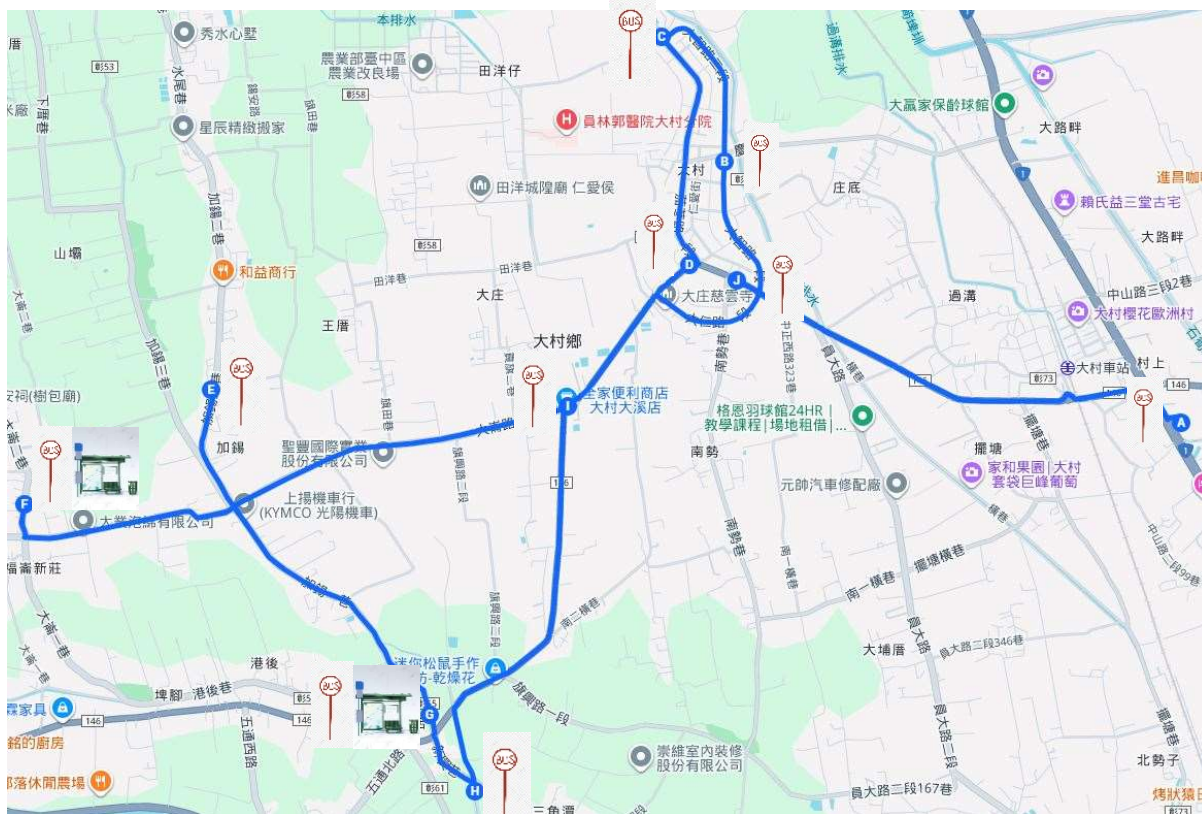

固定路線-大村 1 號 位置圖

路線起迄點	編號	站名	站址	座標
大村鄉公所 福進宮	1	大村鄉公所	彰化縣大村鄉中正西路 338 號前	23.993528°N 120.547167°E
	2	玄錫宮(加錫村)	彰化縣大村鄉加錫二巷 16-1 號	23.989301°N 120.524970°E
	3	大崙二巷	彰化縣大村鄉大崙二巷 11 號	23.984871°N 120.517268°E
	4	五通宮香客大樓	彰化縣大村鄉新興巷 23 號	23.976784°N 120.533638°E
	5	新興社區活動中心	彰化縣大村鄉新興巷 6 號之 3 號	23.974129°N 120.536065°E
	6	全家大溪店	彰化縣大村鄉大溪路 13 號	23.988482°N 120.539879°E
	7	大村郵局	彰化縣大村鄉大溪路 2 號	23.994184°N 120.544618°E
	8	茄苳社區(全家茄苳店)	彰化縣大村鄉大智路二段 207 號	24.002530°N 120.544015°E
	9	7-ELEVEN 智慶門市	彰化縣大村鄉大智路一段 197 號	23.998055°N 120.546698°E
	10	福進宮(村上村福德正神廟)	彰化縣大村鄉中正西路 34 巷 1 號	23.989985°N 120.562493°E

固定路線-大村 2 號 位置圖

路線起迄點	編號	站名	站址	座標
大村國中 	1	大村國中	彰化縣大村鄉中山路二段 240 號	23.988174°N 120.564990°E
大村鄉公所	2	大村鄉公所	彰化縣大村鄉中正西路 338 號前	23.993528°N 120.547167°E

固定路線-大村 3 號 位置圖

路線起迄點	編號	站名	站址	座標
大村國中 五通宮 大村鄉公所	1	大村國中	彰化縣大村鄉中山路二段 240 號	23.988174°N 120.564990°E
	2	7-ELEVEN 智慶門市	彰化縣大村鄉大智路一段 197 號	23.998055°N 120.546698°E
	3	茄苳社區(全家茄苳店)	彰化縣大村鄉大智路二段 207 號	24.002530°N 120.544015°E
	4	大村郵局	彰化縣大村鄉大溪路 2 號	23.994184°N 120.544618°E
	5	玄錫宮(加錫村)	彰化縣大村鄉加錫二巷 16-1 號	23.989301°N 120.524970°E
	6	大崙二巷	彰化縣大村鄉大崙二巷 11 號	23.984871°N 120.517268°E
	7	五通宮香客大樓	彰化縣大村鄉新興巷 23 號	23.976784°N 120.533638°E
	8	新興社區活動中心	彰化縣大村鄉新興巷 6 號之 3 號	23.974129°N 120.536065°E
	9	全家大溪店	彰化縣大村鄉大溪路 13 號	23.988482°N 120.539879°E
	10	大村鄉公所	彰化縣大村鄉中正西路 338 號前	23.993528°N 120.547167°E